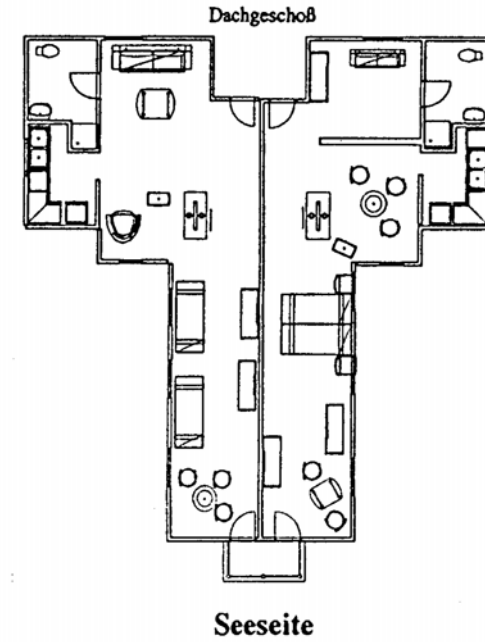

# Grundrisse der Ferienwohnungen

Weisses Rössl  
Ferienwohnung  
Seepferdchen  
für  
4 Personen+Aufbettung  
Größe ca. 80 m<sup>2</sup>

Silberner Fisch  
Ferienwohnung 1  
für  
4 Personen+Aufbettung  
Größe ca. 80 m<sup>2</sup>

Weisses Rössl  
Ferienwohnung  
Wellenreiter  
für  
5 Personen+Aufbettung  
Größe ca 85 m<sup>2</sup>  
Seeblick

Silberner Fisch  
Ferienwohnung 2  
für  
5 Personen+Aufbettung  
Größe ca 85 m<sup>2</sup>  
Seeblick

Weisses Rössl  
Ferienwohnung  
für  
2 Personen+Aufbettung  
Größe ca 50 m<sup>2</sup>  
Seeblick

Silberner Fisch  
Ferienwohnung 3  
für  
2 Personen+Aufbettung  
Größe ca 50 m<sup>2</sup>  
Seeblick