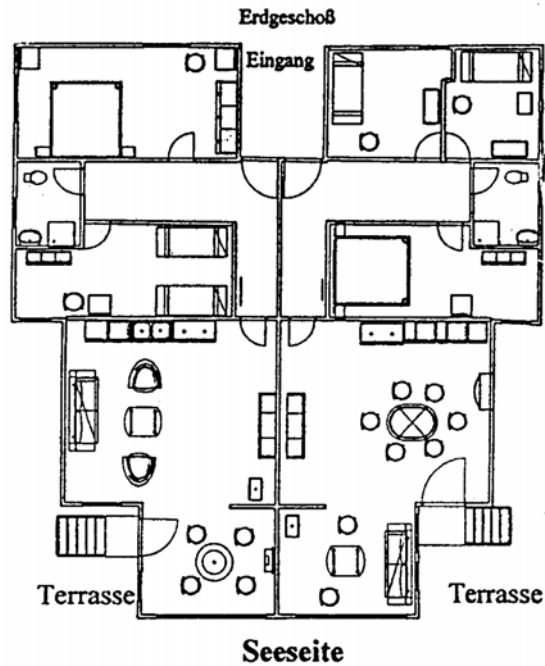

# Grundrisse der Ferienwohnungen

Weisses Rössl  
Ferienwohnung  
Seepferdchen  
für  
4 Personen+Aufbettung  
Größe ca. 80 m<sup>2</sup>

Silberner Fisch  
Ferienwohnung 1  
für  
4 Personen+Aufbettung  
Größe ca. 80 m<sup>2</sup>

Weisses Rössl  
Ferienwohnung  
Wellenreiter  
für  
5 Personen+Aufbettung  
Größe ca 85 m<sup>2</sup>  
Seeblick

Silberner Fisch  
Ferienwohnung 2  
für  
5 Personen+Aufbettung  
Größe ca 85 m<sup>2</sup>  
Seeblick

Weisses Rössl  
Ferienwohnung  
für  
2 Personen+Aufbettung  
Größe ca 50 m<sup>2</sup>  
Seeblick

Silberner Fisch  
Ferienwohnung 3  
für  
2 Personen+Aufbettung  
Größe ca 50 m<sup>2</sup>  
Seeblick