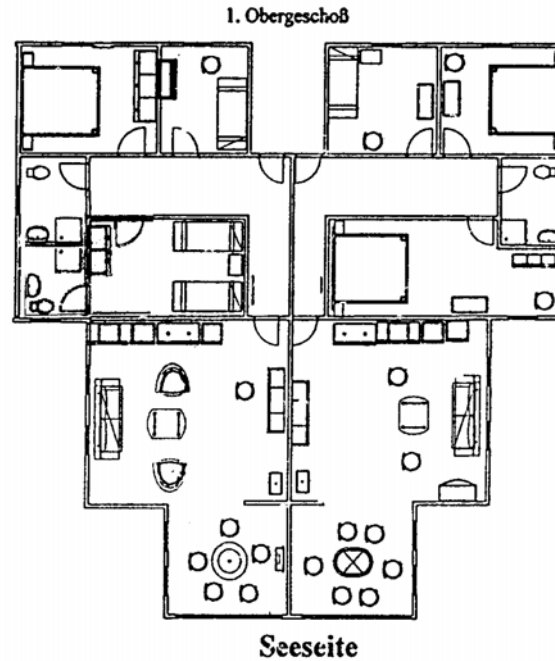

# Grundrisse der Ferienwohnungen

Weisses Rössl  
Ferienwohnung  
Seepferdchen  
für  
4 Personen+Aufbettung  
Größe ca. 80 m<sup>2</sup>

Silberner Fisch  
Ferienwohnung 1  
für  
4 Personen+Aufbettung  
Größe ca. 80 m<sup>2</sup>

Weisses Rössl  
Ferienwohnung  
Wellenreiter  
für  
5 Personen+Aufbettung  
Größe ca 85 m<sup>2</sup>  
Seeblick

Silberner Fisch  
Ferienwohnung 2  
für  
5 Personen+Aufbettung  
Größe ca 85 m<sup>2</sup>  
Seeblick

Weisses Rössl  
Ferienwohnung  
für  
2 Personen+Aufbettung  
Größe ca 50 m<sup>2</sup>  
Seeblick

Silberner Fisch  
Ferienwohnung 3  
für  
2 Personen+Aufbettung  
Größe ca 50 m<sup>2</sup>  
Seeblick